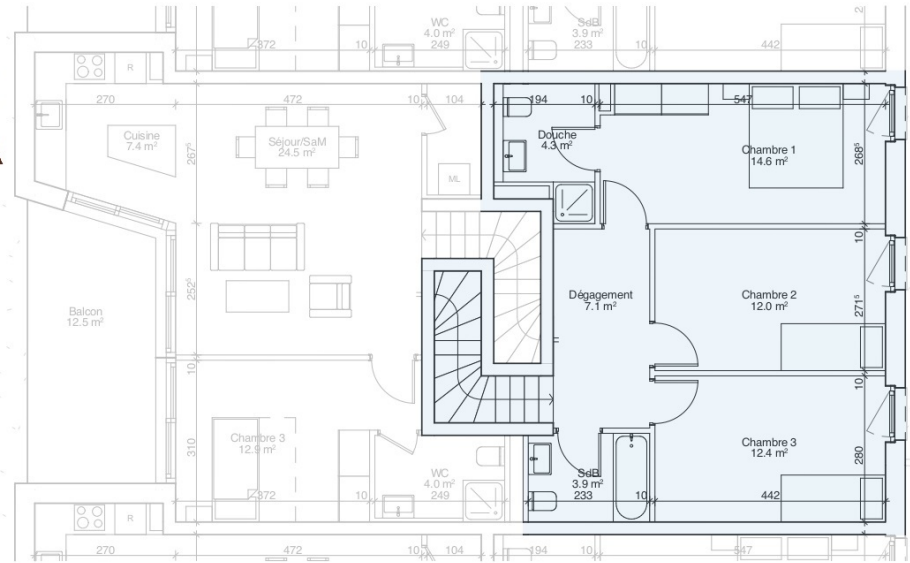

RÉSIDENCE
SIERRA

naef

Étage

Rez-de-chaussée

Appartement 9 - rez + étage 1

Typologie	5 pièces
Surface PPE	137 m ²
Surface terrasse	12.5 m ²
Surface jardin	202 m ²