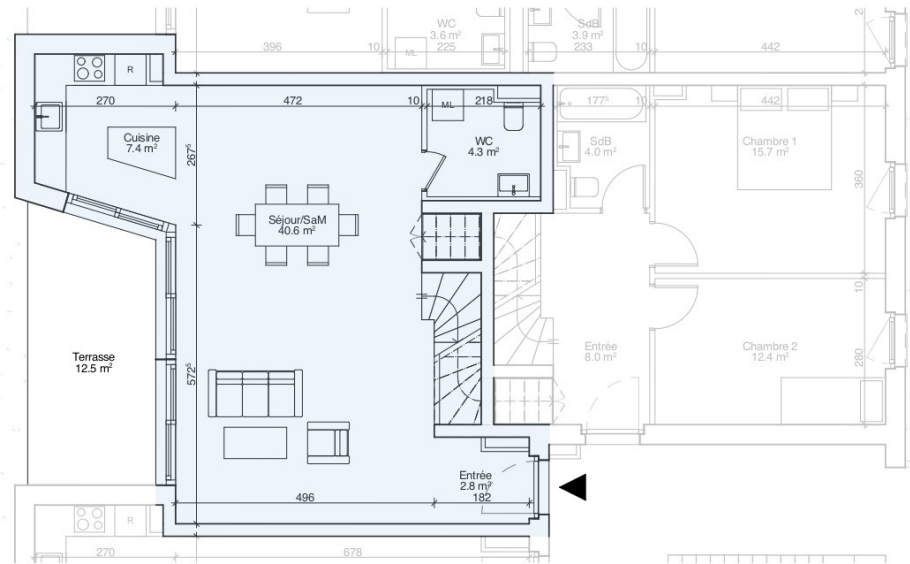

RÉSIDENCE
SIERRA

naef

Étage

Rez-de-chaussée

Appartement 9 - rez + étage 1

Typologie	5 pièces
Surface PPE	137 m ²
Surface terrasse	12.5 m ²
Surface jardin	202 m ²