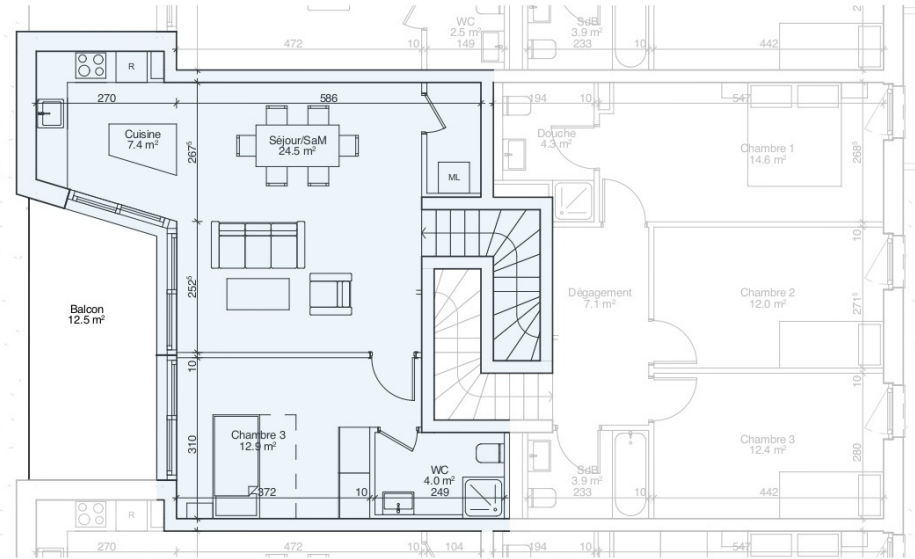

 RÉSIDENCE
SIERRA

naef

Étage

Rez-de-chaussée

Appartement 8 - rez + étage 1

| | |
|----------------|---------------------|
| Typologie | 5 pièces |
| Surface PPE | 119 m ² |
| Surface balcon | 12.5 m ² |
| Surface jardin | 60 m ² |