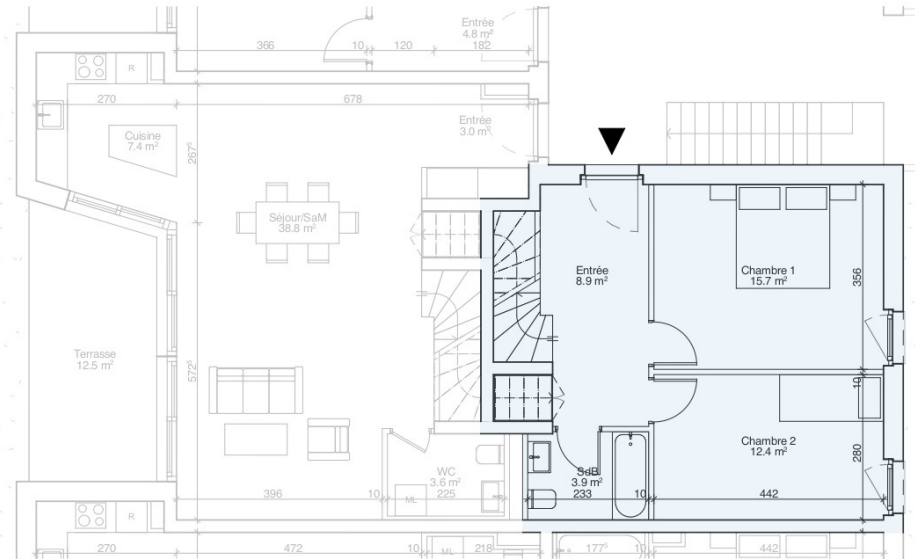

 RÉSIDENCE
SIERRA

naef

Étage

Rez-de-chaussée

Appartement 8 - rez + étage 1

| | |
|----------------|---------------------|
| Typologie | 5 pièces |
| Surface PPE | 119 m ² |
| Surface balcon | 12.5 m ² |
| Surface jardin | 60 m ² |