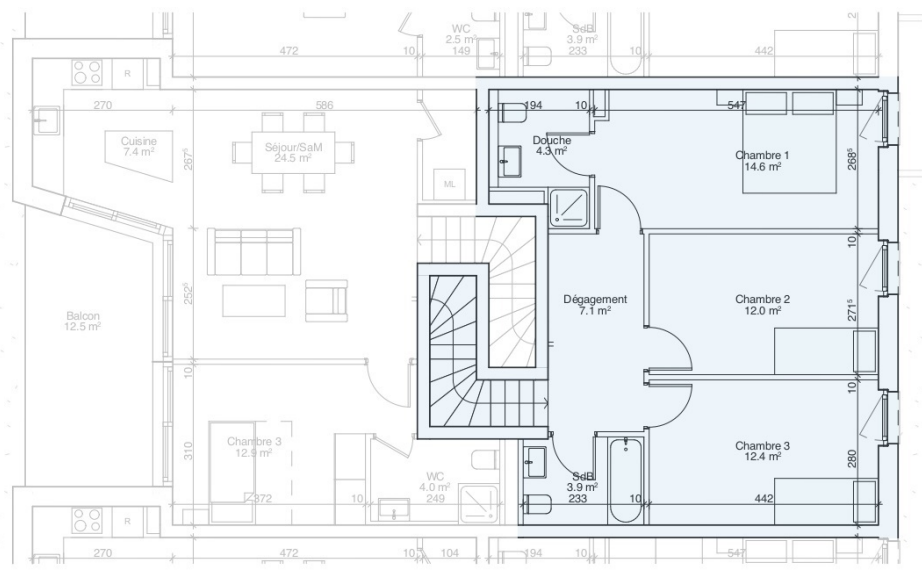

RÉSIDENCE
SIERRA

naef

Étage

Rez-de-chaussée

Appartement 7 - rez + étage 1

Typologie	5 pièces
Surface PPE	130 m ²
Surface terrasse	12.5 m ²
Surface jardin	201 m ²