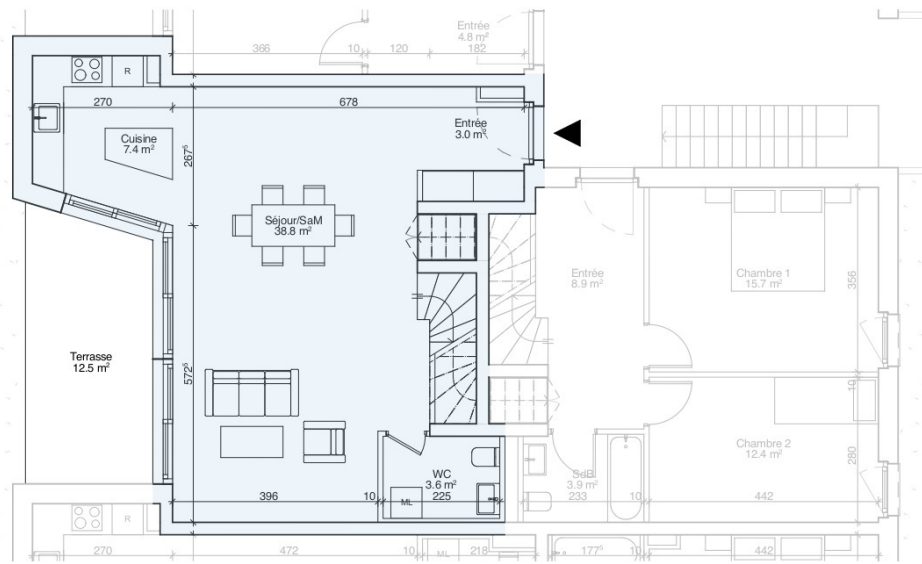

RÉSIDENCE
SIERRA

naef

Étage

Rez-de-chaussée

Appartement 7 - rez + étage 1

Typologie	5 pièces
Surface PPE	130 m ²
Surface terrasse	12.5 m ²
Surface jardin	201 m ²