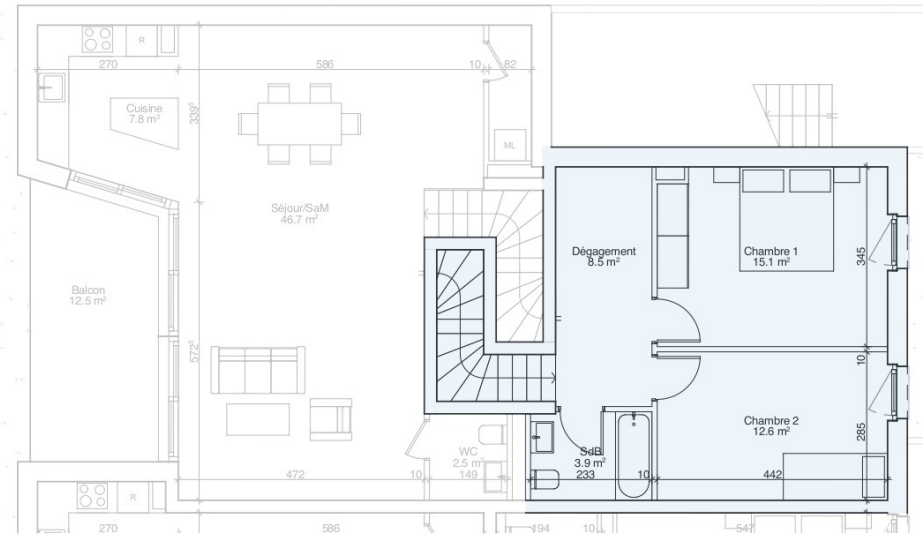

 RÉSIDENCE
SIERRA

naef

Étage

Rez-de-chaussée

Appartement 5 - rez + étage 1

Typologie	5 pièces
Surface PPE	130 m ²
Surface terrasse	12.5 m ²
Surface jardin	735 m ²