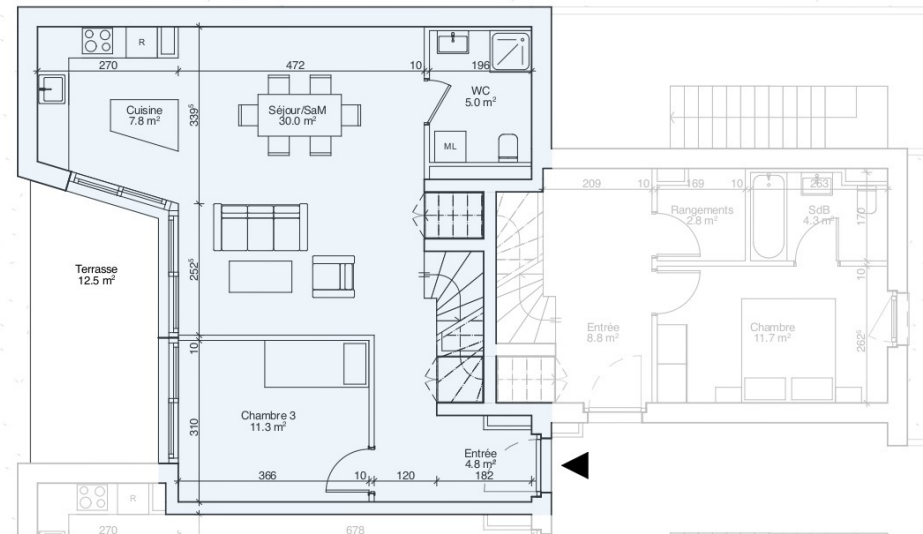

 RÉSIDENCE
SIERRA

naef

Étage

Rez-de-chaussée

Appartement 5 - rez + étage 1

Typologie	5 pièces
Surface PPE	130 m ²
Surface terrasse	12.5 m ²
Surface jardin	735 m ²