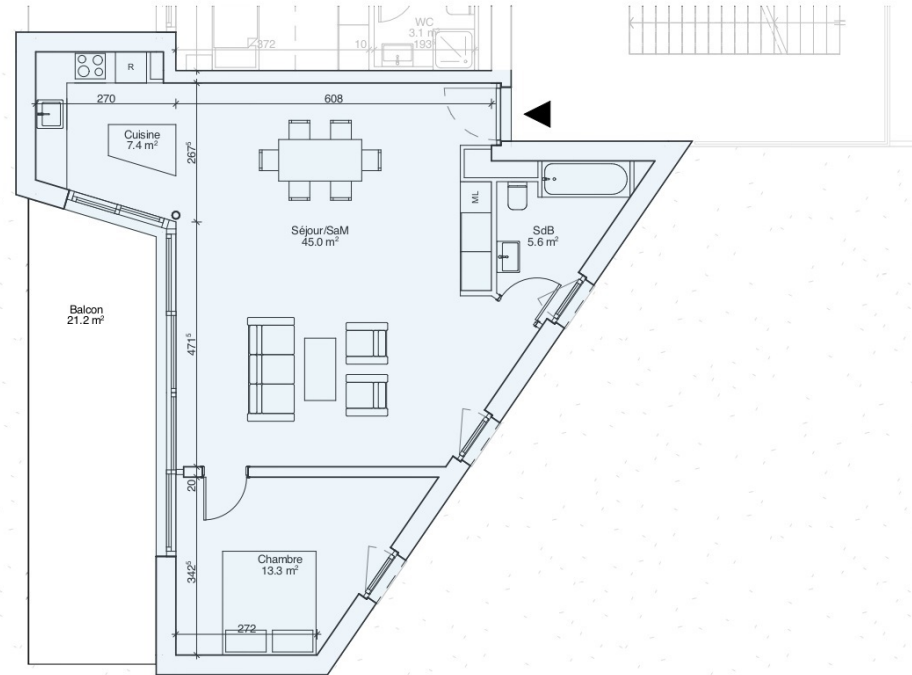

 RÉSIDENCE
 SIERRA

naef

Etage 1

Appartement 4 - étage 1

| | |
|----------------|---------------------|
| Typologie | 3 pièces |
| Surface PPE | 88 m ² |
| Surface balcon | 21.2 m ² |