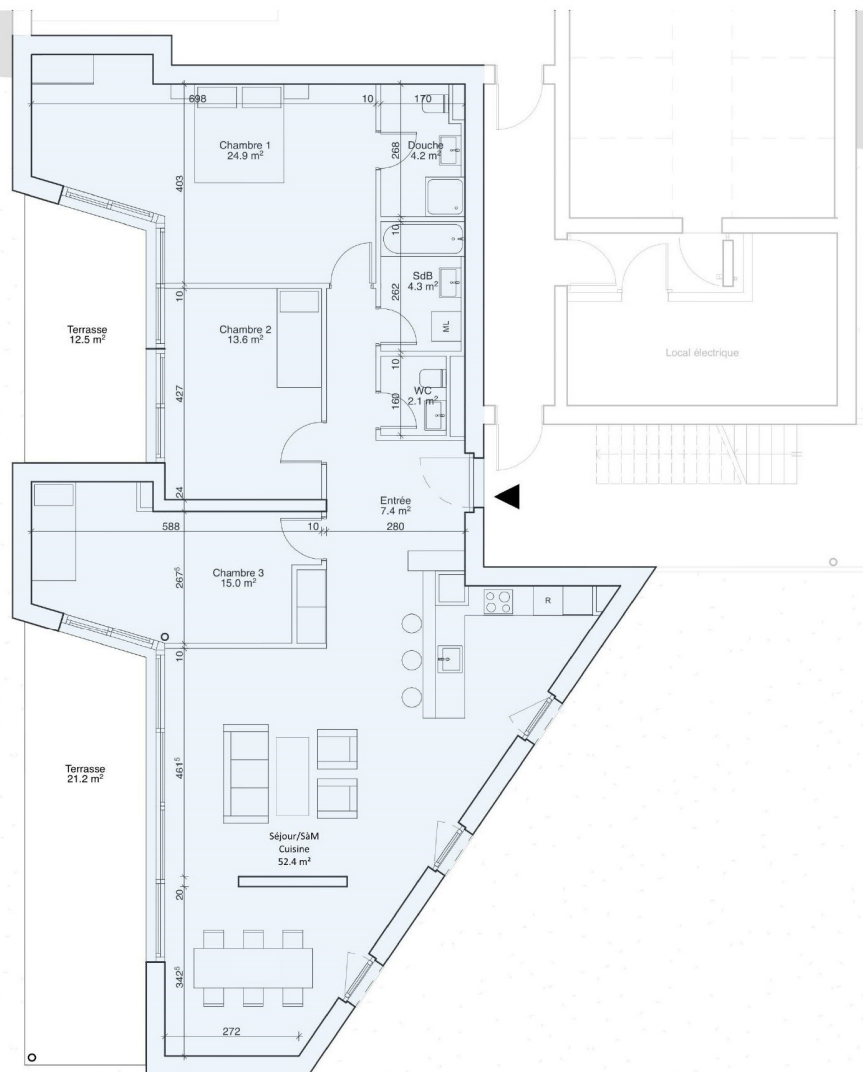

 RÉSIDENCE
SIERRA

naef

Rez-inférieur

Appartement 20 - rez inférieur

Typologie	5 pièces
Surface PPE	157 m ²
Surface terrasse	33.7 m ²
Surface jardin	1'000 m ²