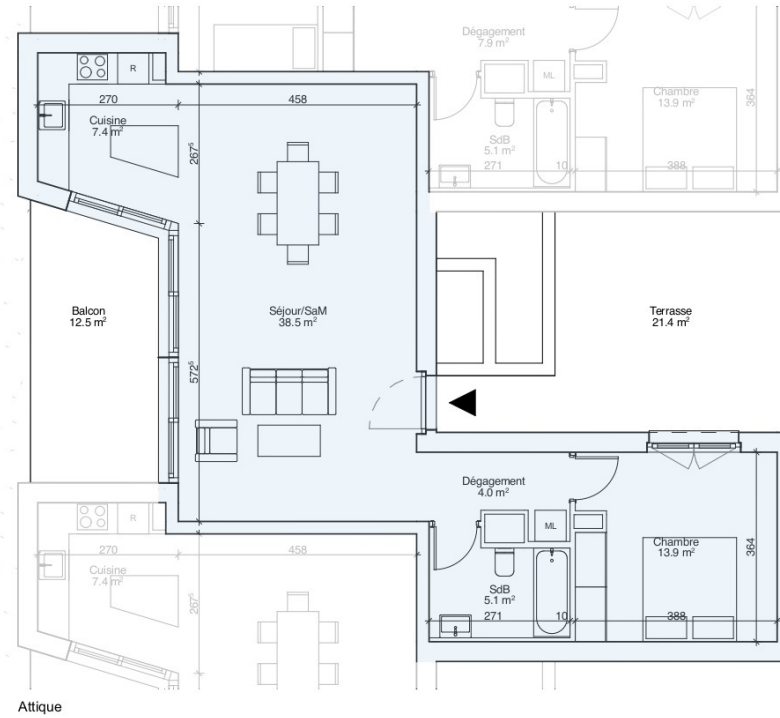

 RÉSIDENCE
SIERRA

naef

Appartement 2 - attique

Typologie	3 pièces
Surface PPE	86 m ²
Surface balcon	12.7 m ²
Surface terrasse	21.4 m ²