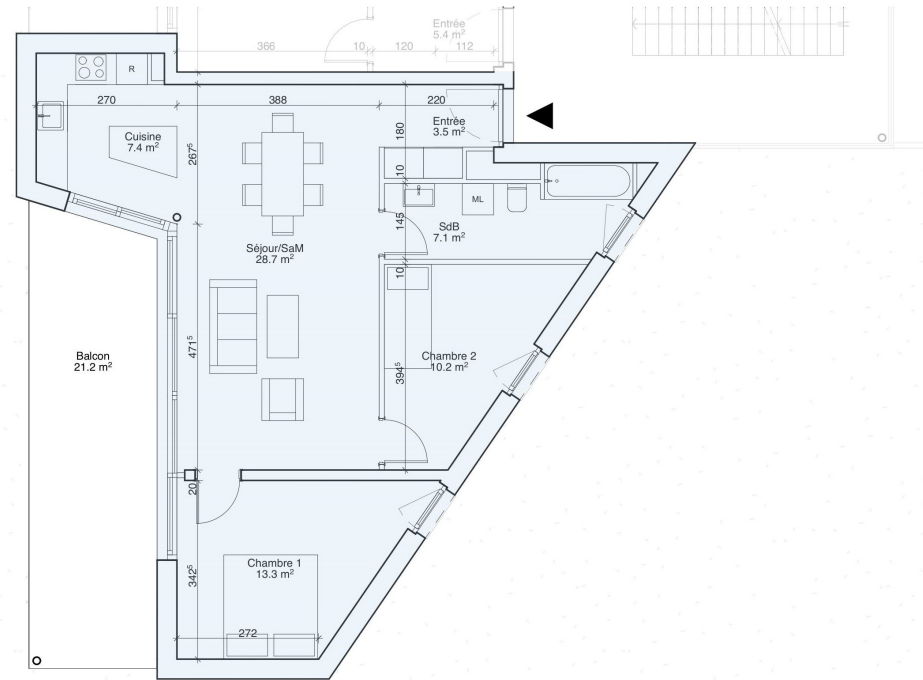

 RÉSIDENCE
 SIERRA

naef

Rez-de-chaussée

Appartement 19 - rez

Typologie	4 pièces
Surface PPE	88 m ²
Surface balcon	21.2 m ²