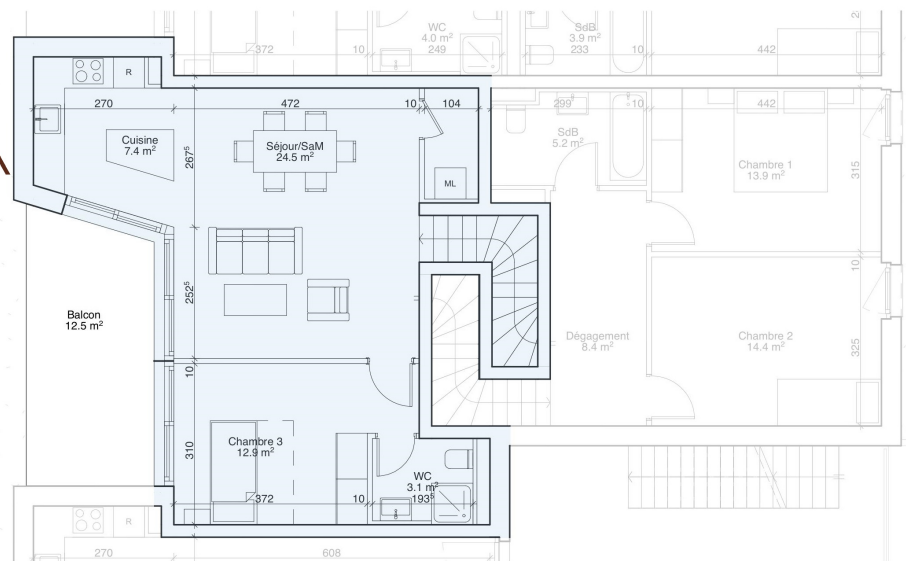

RÉSIDENCE
SIERRA

Etage

Rez-de-chaussée

Appartement 18 - rez + étage 1

Typologie	5 pièces
Surface PPE	118 m ²
Surface balcon	12.5 m ²