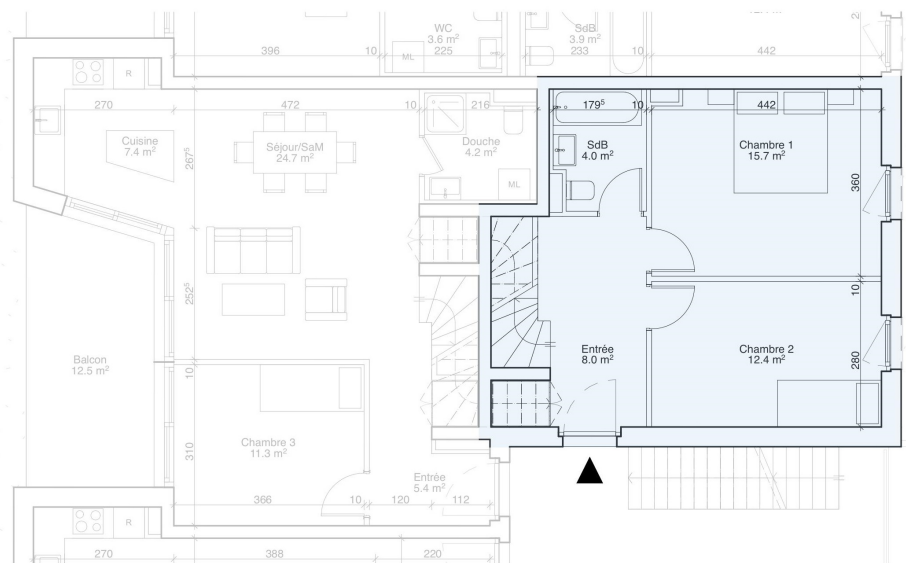

RÉSIDENCE
SIERRA

Etage

Rez-de-chaussée

Appartement 18 - rez + étage 1

Typologie	5 pièces
Surface PPE	118 m ²
Surface balcon	12.5 m ²