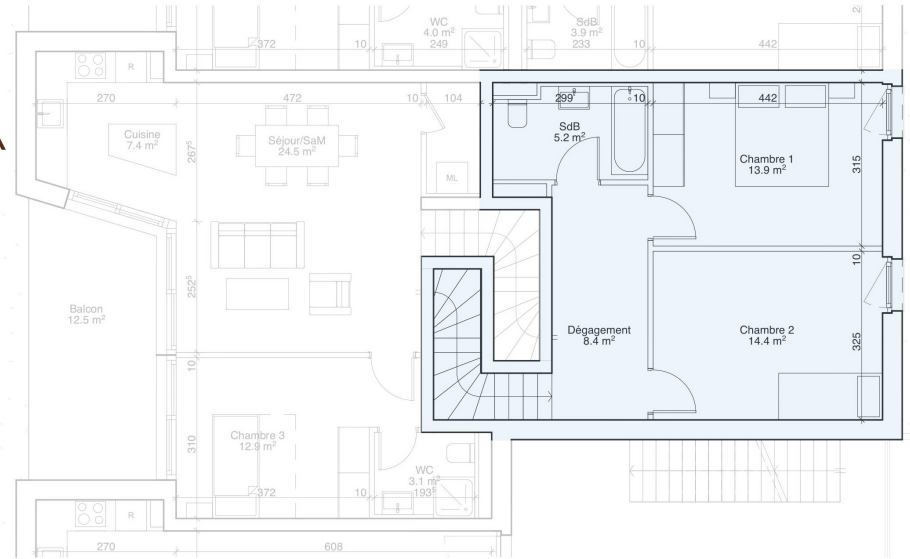

RÉSIDENCE
SIERRA

Étage

Rez-de-chaussée

Appartement 17 - rez + étage 1

| | |
|----------------|---------------------|
| Typologie | 5 pièces |
| Surface PPE | 124 m ² |
| Surface balcon | 12.5 m ² |