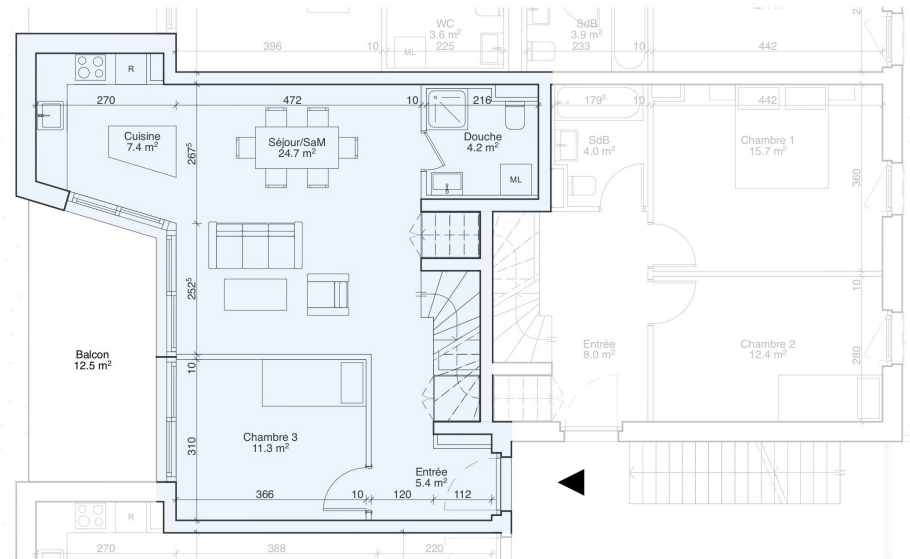

RÉSIDENCE
SIERRA

Étage

Rez-de-chaussée

Appartement 17 - rez + étage 1

| | |
|----------------|---------------------|
| Typologie | 5 pièces |
| Surface PPE | 124 m ² |
| Surface balcon | 12.5 m ² |