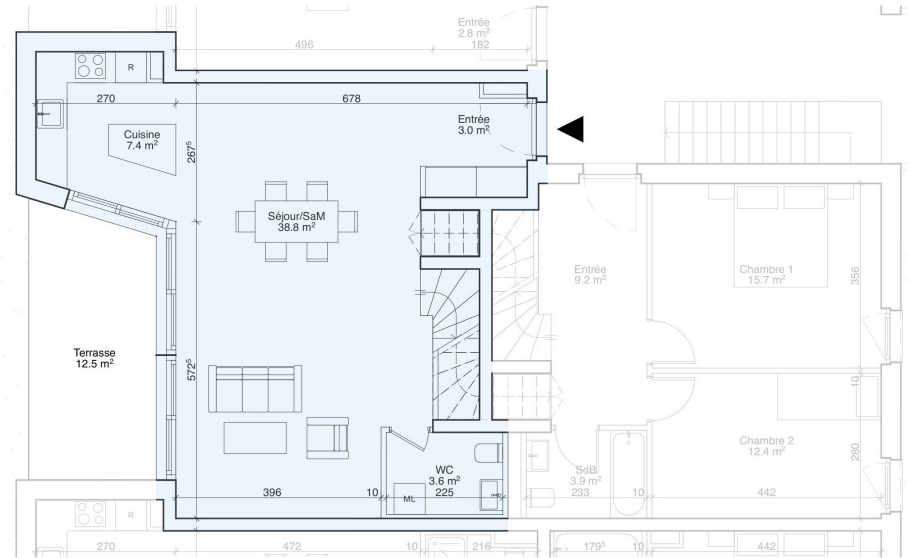

 RÉSIDENCE
SIERRA

Étage

Rez-de-chaussée

Appartement 15 - rez + étage 1

Typologie	5 pièces
Surface PPE	136 m ²
Surface terrasse	12.5 m ²
Surface jardin	201 m ²