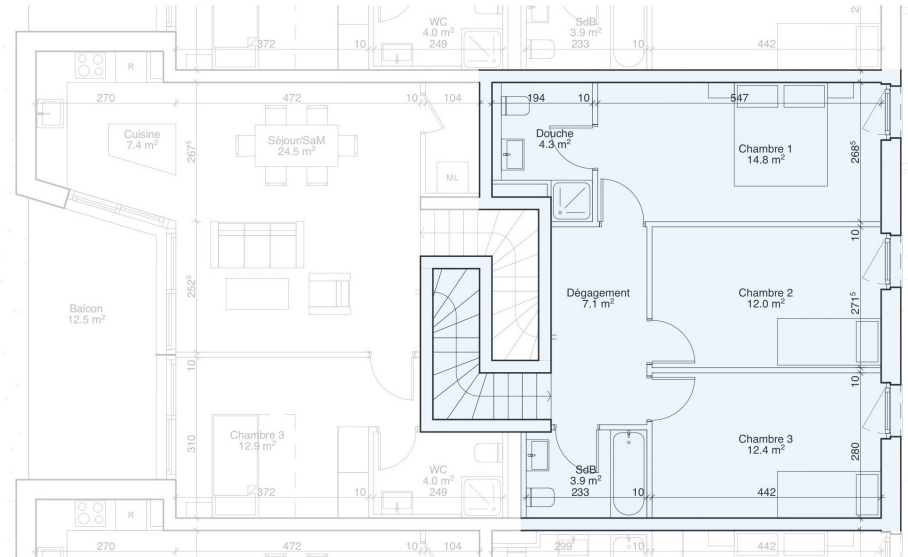

 RÉSIDENCE
SIERRA

Étage

Rez-de-chaussée

Appartement 15 - rez + étage 1

Typologie	5 pièces
Surface PPE	136 m ²
Surface terrasse	12.5 m ²
Surface jardin	201 m ²