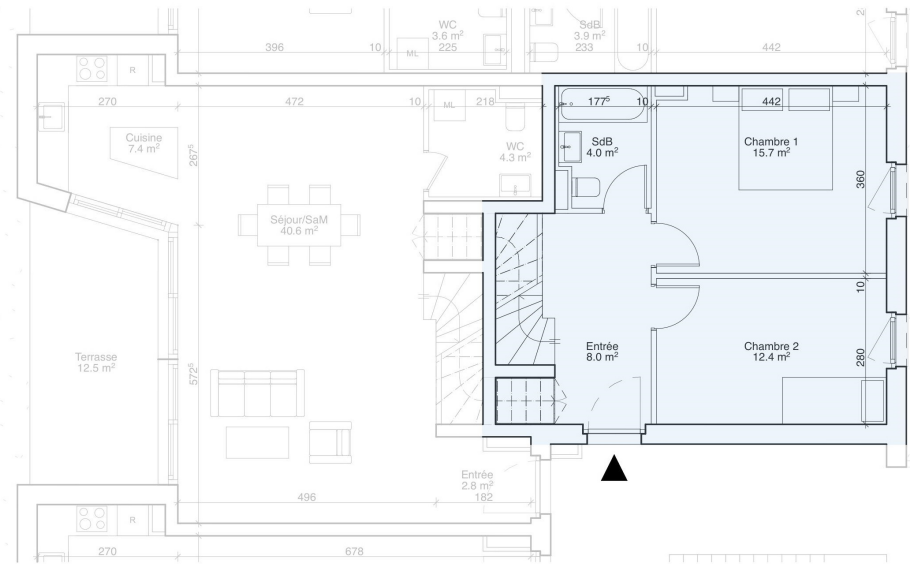

RÉSIDENCE
SIERRA

Appartement 14 - rez + étage 1

Typologie	5 pièces
Surface PPE	116 m ²
Surface balcon	12.5 m ²
Surface jardin	49 m ²