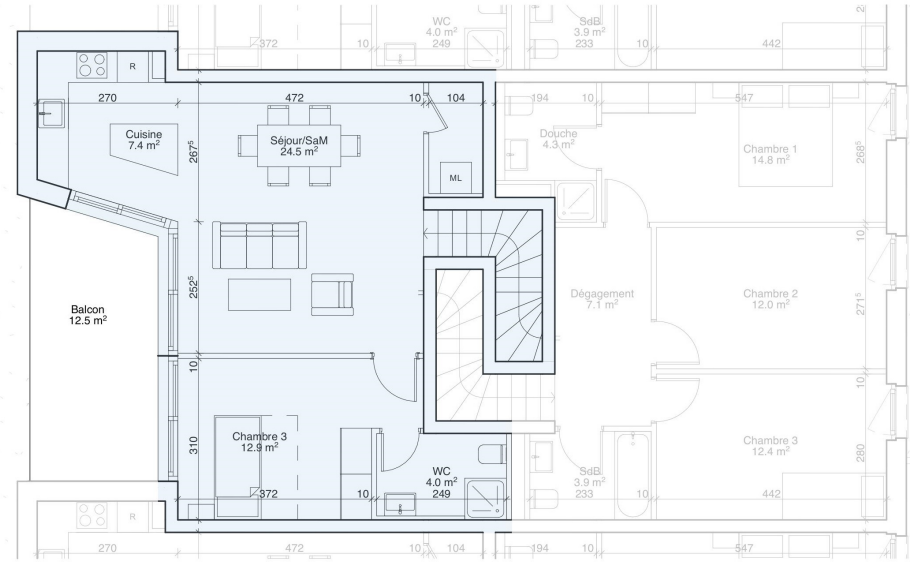

RÉSIDENCE
SIERRA

Appartement 14 - rez + étage 1

Typologie	5 pièces
Surface PPE	116 m ²
Surface balcon	12.5 m ²
Surface jardin	49 m ²