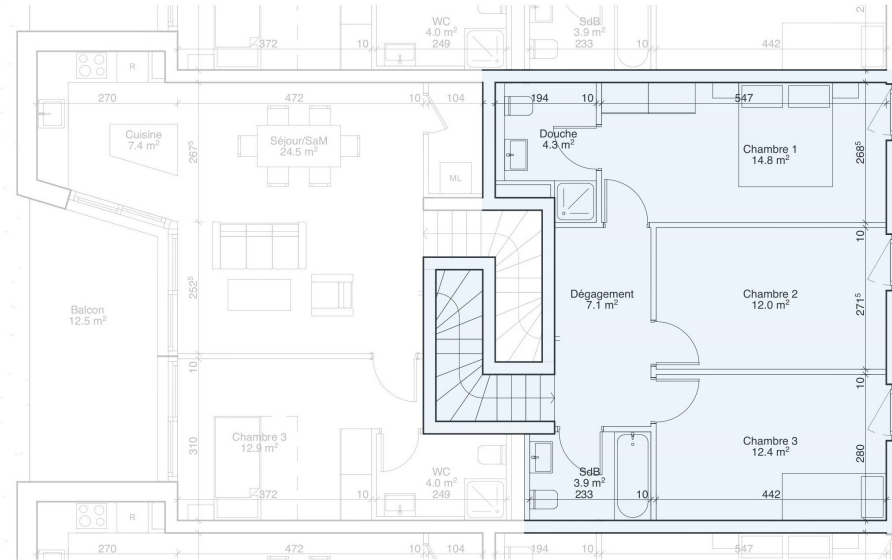

RÉSIDENCE
SIERRA

Etage

Rez-de-chaussée

Appartement 13 - rez + étage 1

Typologie	5 pièces
Surface PPE	137 m ²
Surface terrasse	12.5 m ²
Surface jardin	202 m ²