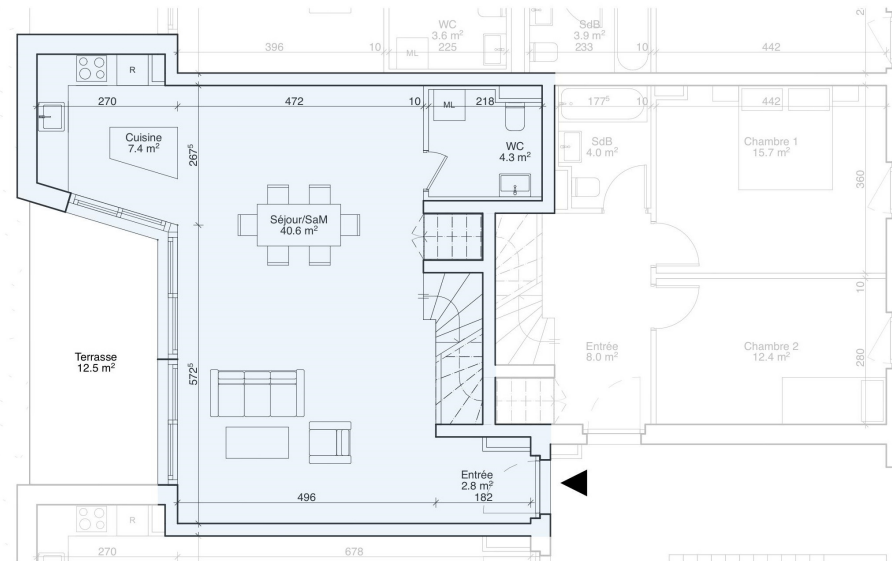

RÉSIDENCE
SIERRA

Etage

Rez-de-chaussée

Appartement 13 - rez + étage 1

Typologie	5 pièces
Surface PPE	137 m ²
Surface terrasse	12.5 m ²
Surface jardin	202 m ²