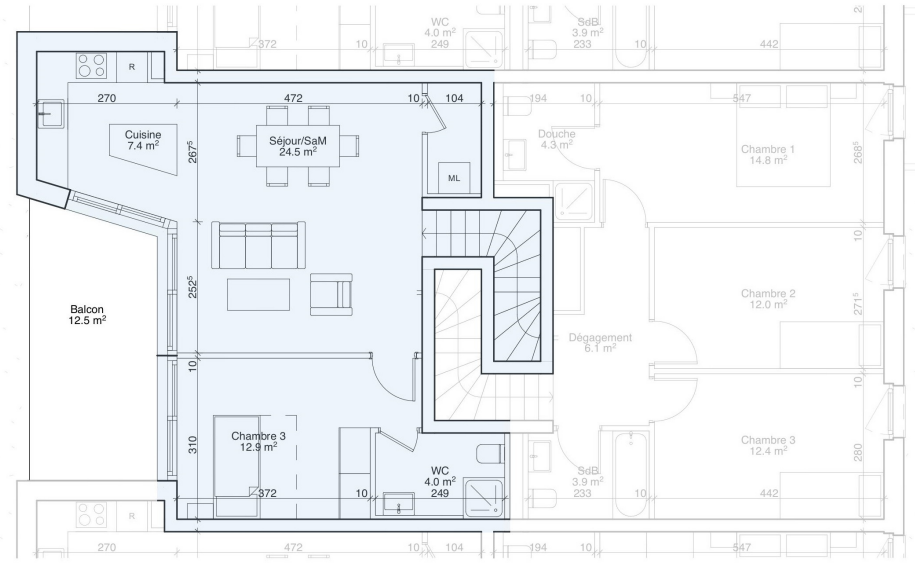

RÉSIDENCE
SIERRA

Étage

Rez-de-chaussée

Appartement 12 - rez + étage 1

Typologie	5 pièces
Surface PPE	118 m ²
Surface balcon	12.5 m ²
Surface jardin	57 m ²