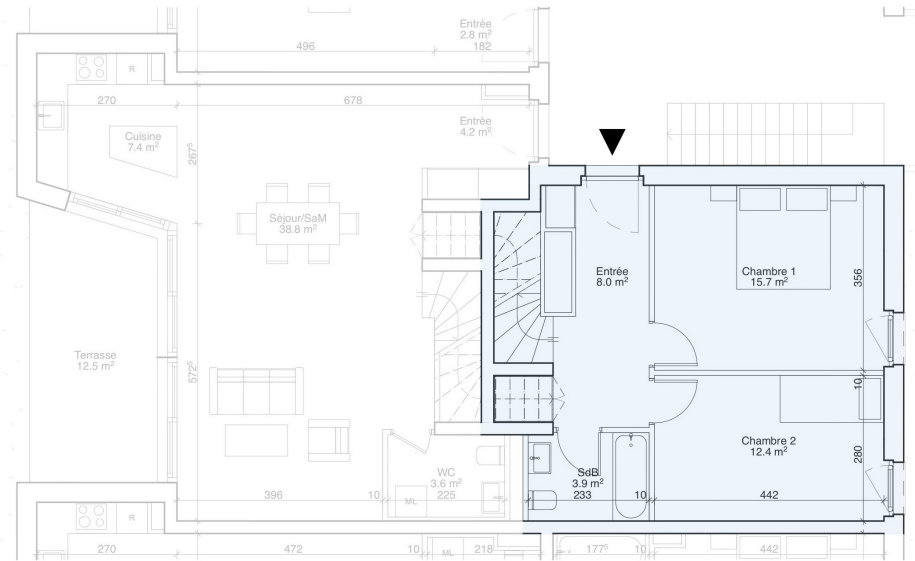

RÉSIDENCE
SIERRA

Étage

Rez-de-chaussée

Appartement 12 - rez + étage 1

Typologie	5 pièces
Surface PPE	118 m ²
Surface balcon	12.5 m ²
Surface jardin	57 m ²