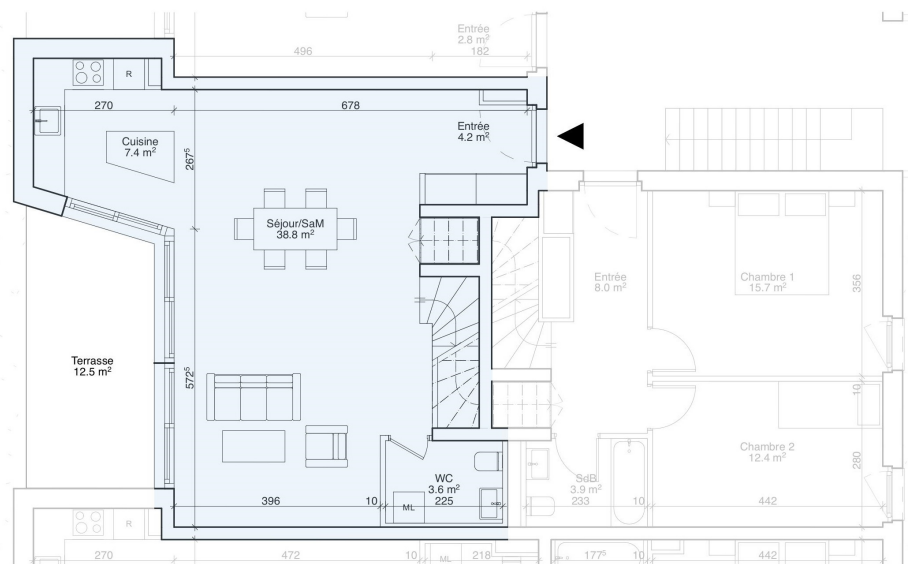

# RÉSIDENCE SIERRA

naef

Etage

Rez-de-chaussée

## Appartement 11 - rez + étage 1

Typologie	5 pièces
Surface PPE	136 m <sup>2</sup>
Surface terrasse	12.5 m <sup>2</sup>
Surface jardin	202 m <sup>2</sup>