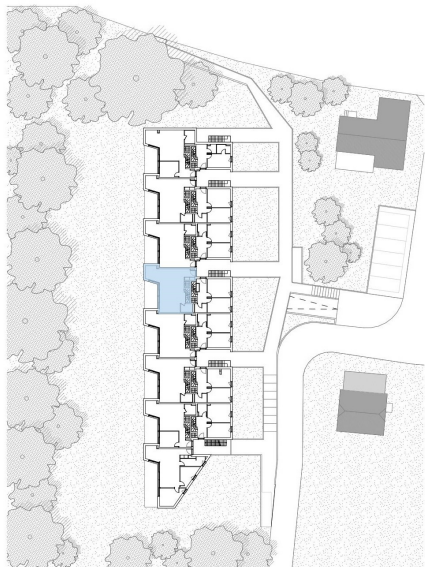

# RÉSIDENCE SIERRA

naef

Etage

Rez-de-chaussée

## Appartement 11 - rez + étage 1

Typologie	5 pièces
Surface PPE	136 m <sup>2</sup>
Surface terrasse	12.5 m <sup>2</sup>
Surface jardin	202 m <sup>2</sup>