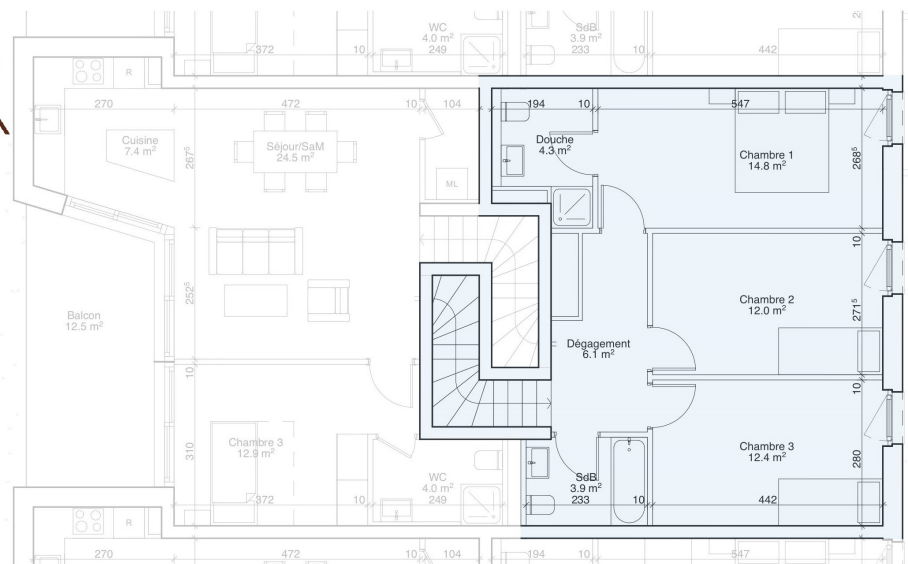

# RÉSIDENCE SIERRA

naef

Etage

Rez-de-chaussée

## Appartement 11 - rez + étage 1

Typologie	5 pièces
Surface PPE	136 m <sup>2</sup>
Surface terrasse	12.5 m <sup>2</sup>
Surface jardin	202 m <sup>2</sup>