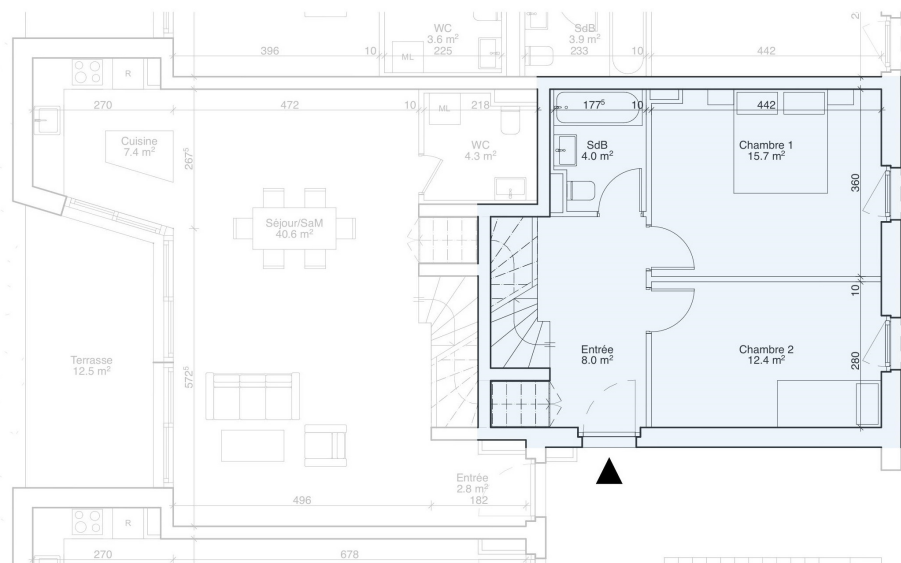

RÉSIDENCE
SIERRA

Étage

Rez-de-chaussée

Appartement 10 - rez + étage 1

Typologie	5 pièces
Surface PPE	116 m ²
Surface balcon	12.5 m ²
Surface jardin	65 m ²