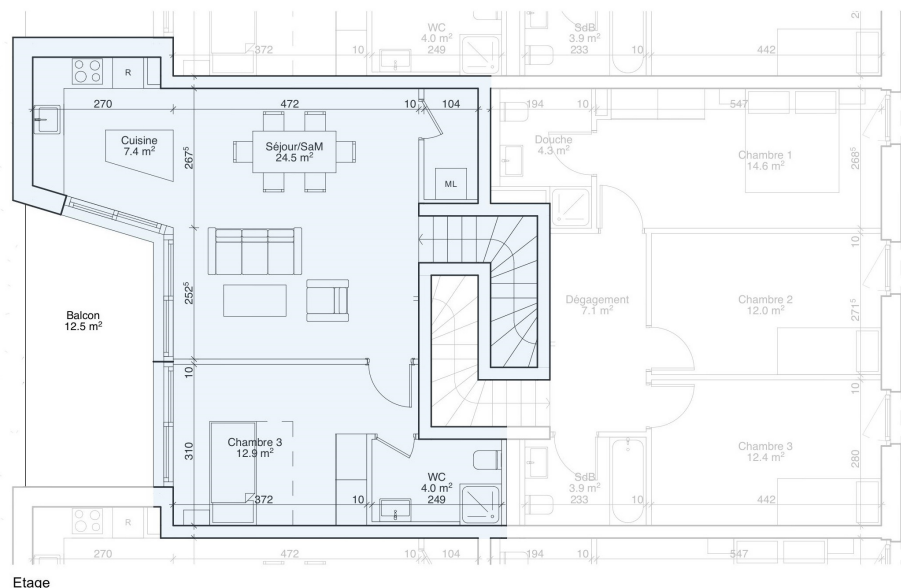

RÉSIDENCE
SIERRA

Étage

Rez-de-chaussée

Appartement 10 - rez + étage 1

Typologie	5 pièces
Surface PPE	116 m ²
Surface balcon	12.5 m ²
Surface jardin	65 m ²