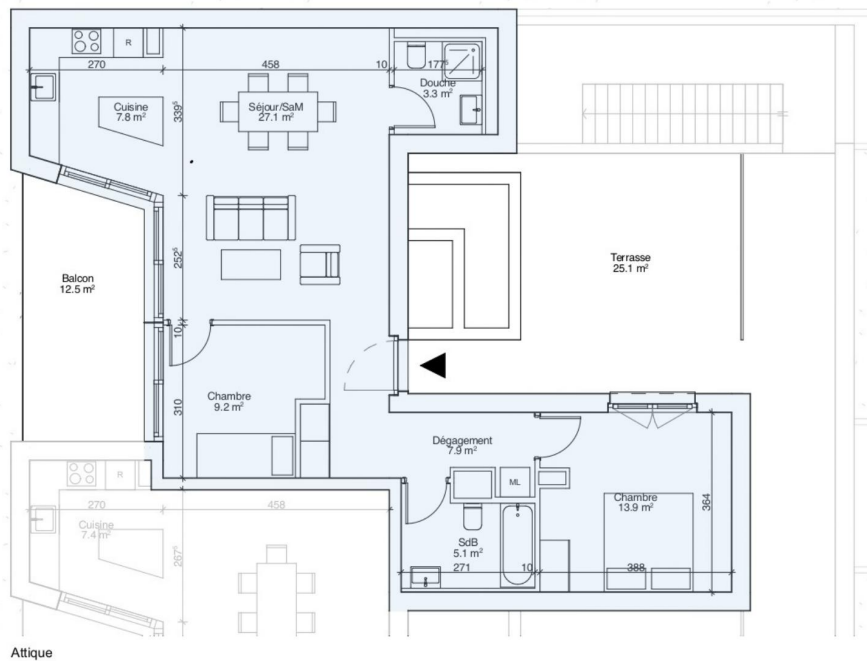

  
 RÉSIDENCE  
 SIERRA

**naef**

Attique

**Appartement 1 - attique**

Typologie	4 pièces
Surface PPE	98 m <sup>2</sup>
Surface balcon	12.7 m <sup>2</sup>
Surface terrasse	25.1 m <sup>2</sup>