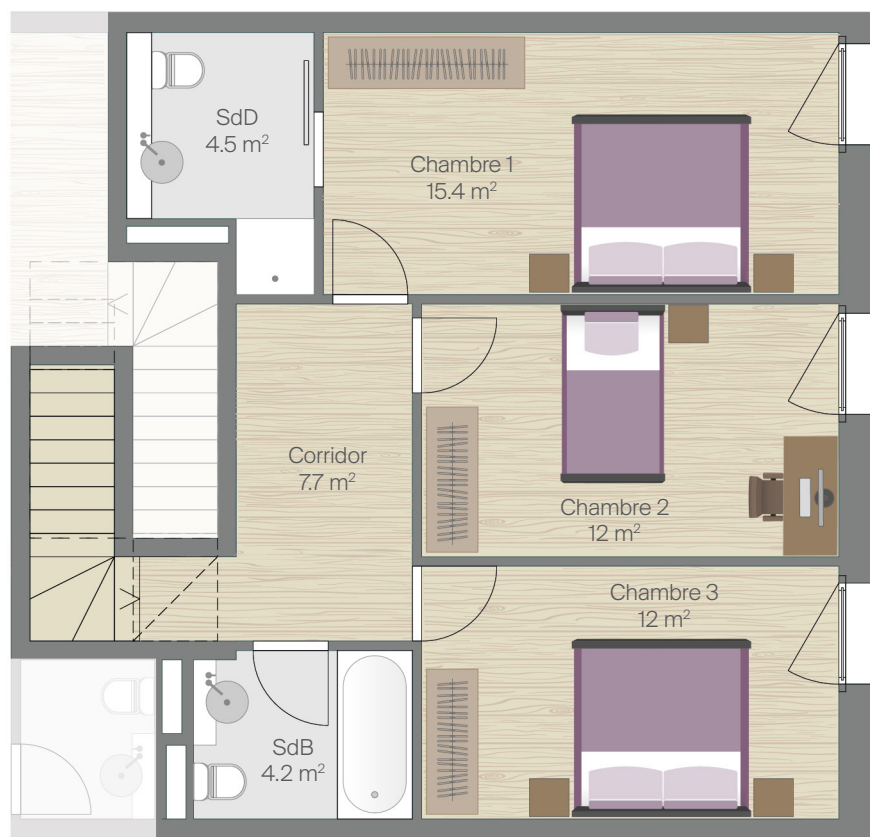

ÉTAGE

Appartement 7 – Rez + 1^{er} étage

Typologie	5.5 pièces
Surface PPE	136 m ²
Surface terrasse	13 m ²
Surface jardin	201 m ²

REZ-DE-CHAUSSÉE