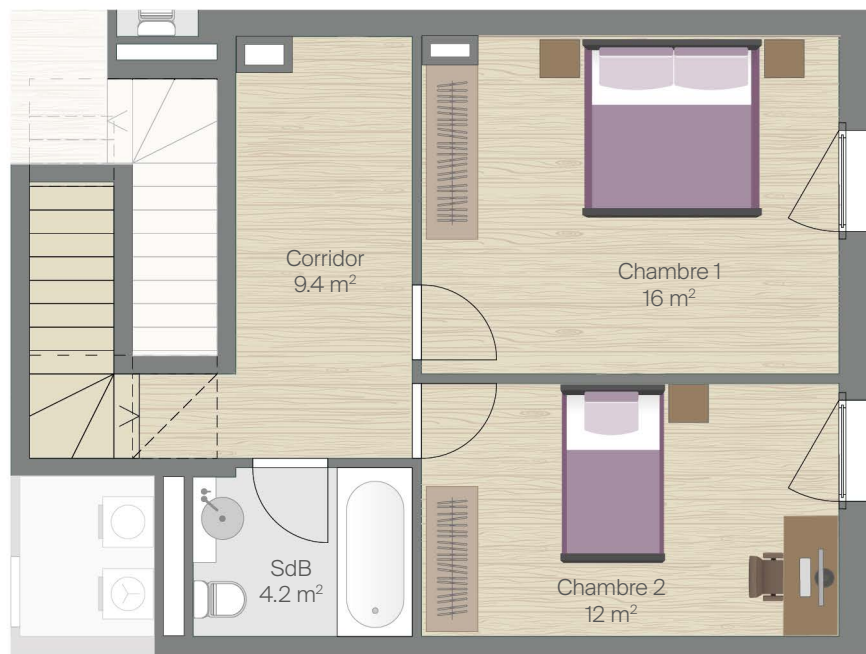

ÉTAGE

REZ-DE-CHAUSSÉE

**Appartement 5** – Rez + 1<sup>er</sup> étage

Typologie	5 pièces
Surface PPE	130 m <sup>2</sup>
Surface terrasse	13 m <sup>2</sup>
Surface jardin	735 m <sup>2</sup>