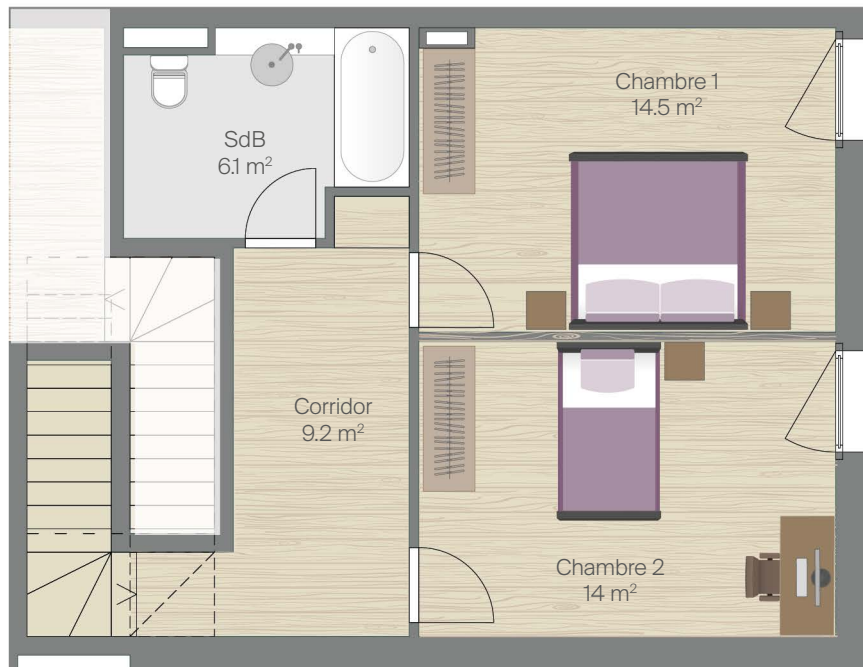

ÉTAGE

REZ-DE-CHAUSSÉE

**Appartement 17** – Rez + 1<sup>er</sup> étage

Typologie	5 pièces
Surface PPE	124 m <sup>2</sup>
Surface terrasse	13 m <sup>2</sup>