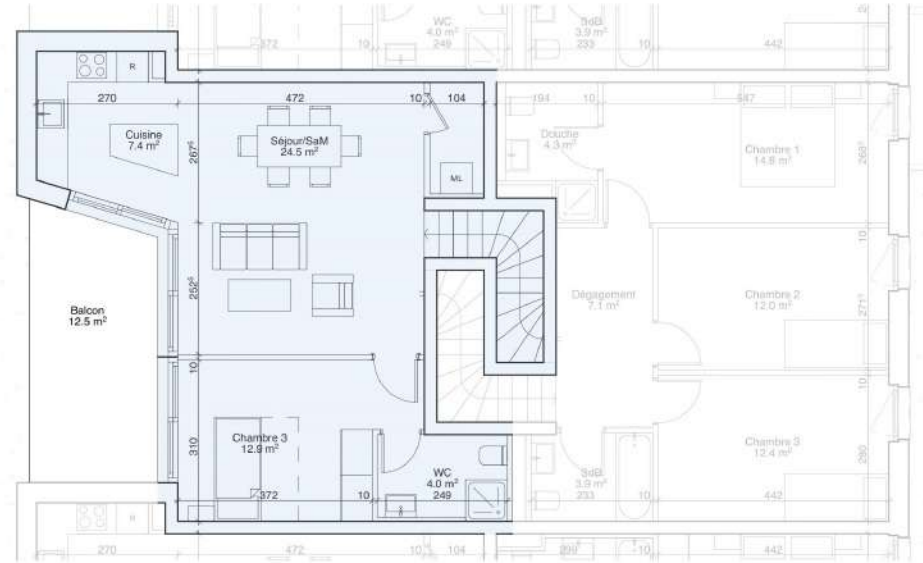

RÉSIDENCE
SIERRA

Etage

Rez-de-chaussée

Appartement 16 - rez + étage 1

Typologie	5 pièces
Surface PPE	118 m ²
Surface balcon	12.5 m ²