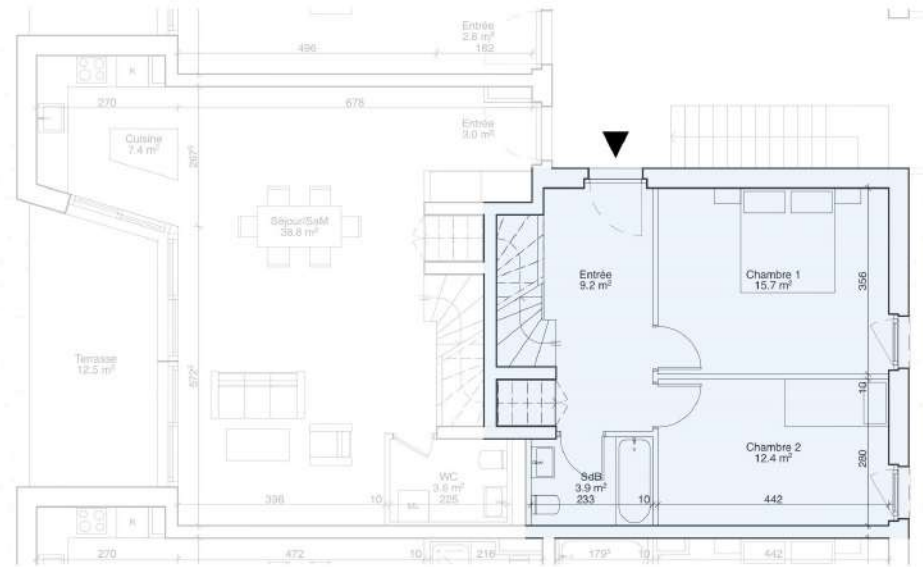

RÉSIDENCE
SIERRA

Etage

Rez-de-chaussée

Appartement 16 - rez + étage 1

Typologie	5 pièces
Surface PPE	118 m ²
Surface balcon	12.5 m ²