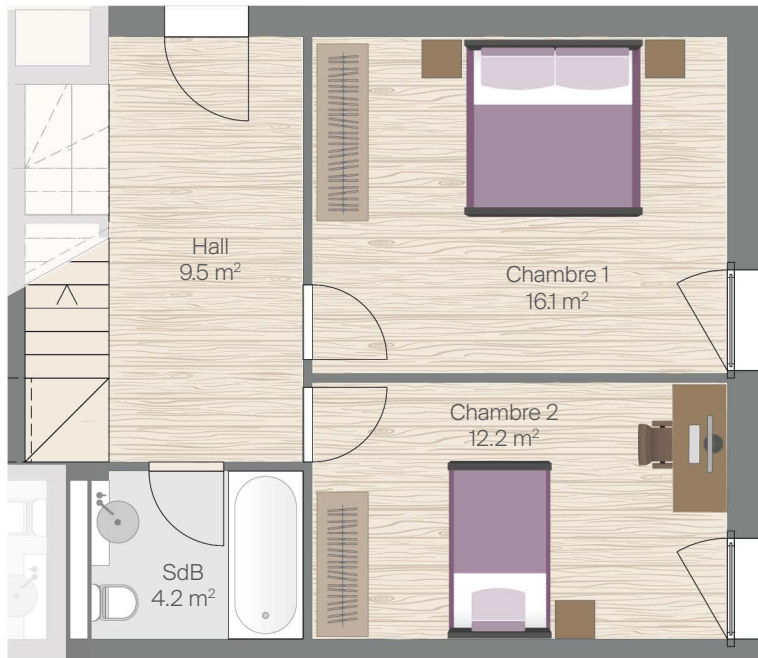

REZ-DE-CHAUSSÉE

Pas d'accès
au jardin

Pas d'accès
au jardin

ÉTAGE

Appartement 16 – Rez + 1^{er} étage

Typologie	5 pièces
Surface PPE	118 m ²
Surface terrasse	13 m ²