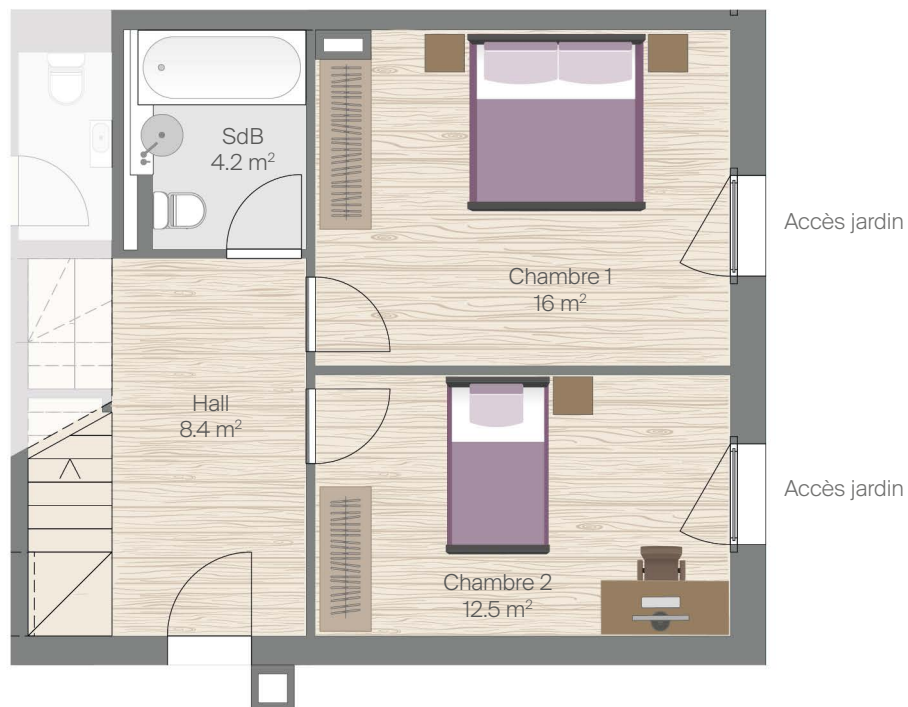

REZ-DE-CHAUSSÉE

ÉTAGE

**Appartement 14** – Rez + 1<sup>er</sup> étage

Typologie	5 pièces
Surface PPE	116 m <sup>2</sup>
Surface terrasse	13 m <sup>2</sup>
Surface jardin	49 m <sup>2</sup>