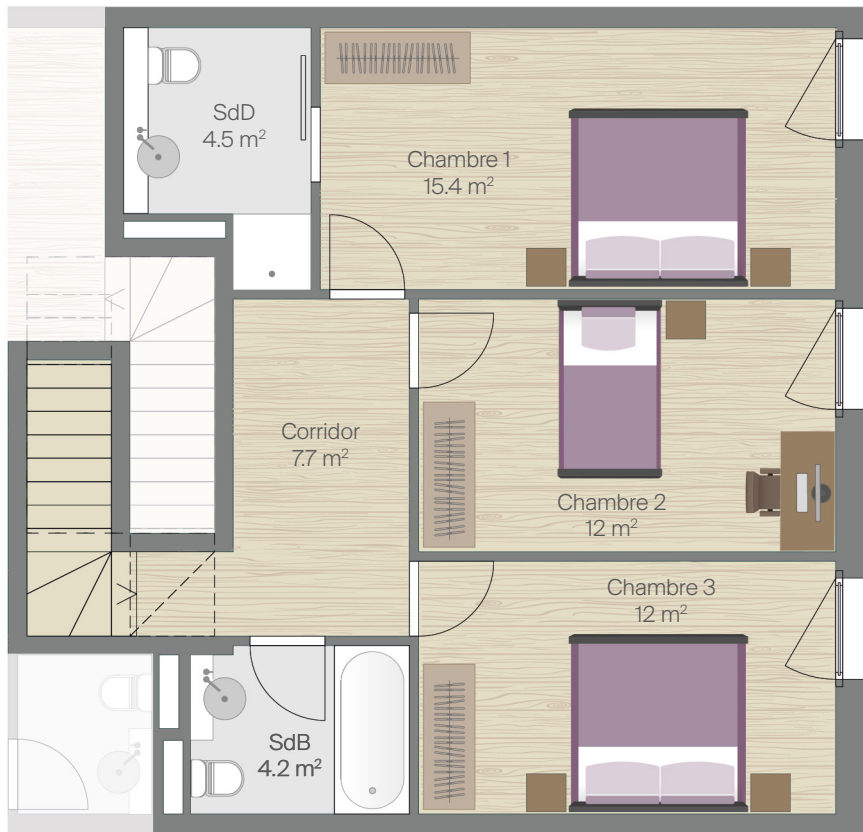

ÉTAGE

Appartement 13 – Rez + 1^{er} étage

Typologie	5.5 pièces
Surface PPE	137 m ²
Surface terrasse	13 m ²
Surface jardin	202 m ²

REZ-DE-CHAUSSÉE