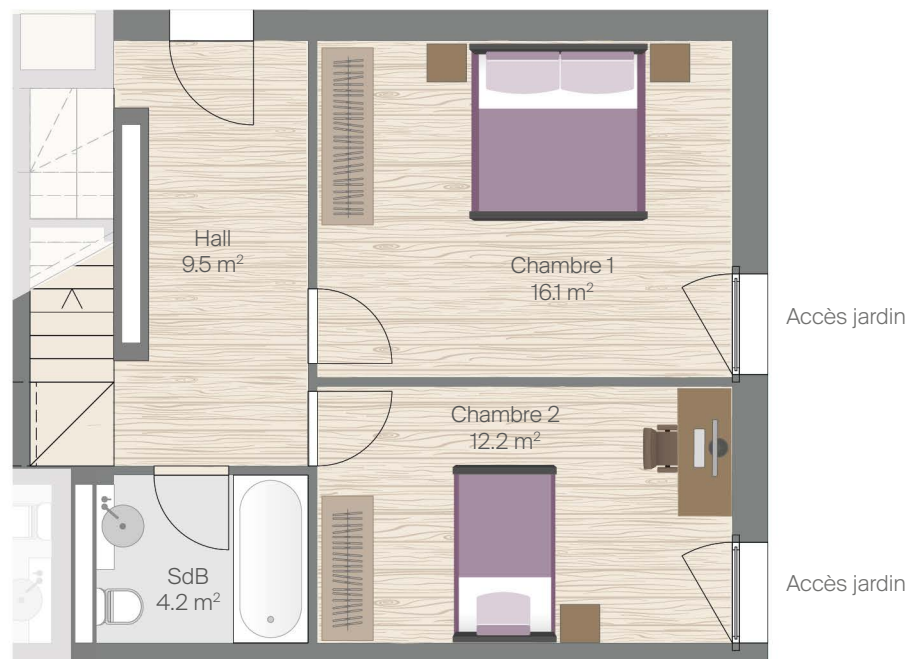

REZ-DE-CHAUSSÉE

ÉTAGE

**Appartement 12** – Rez + 1<sup>er</sup> étage

|                  |                    |
|------------------|--------------------|
| Typologie        | 5 pièces           |
| Surface PPE      | 118 m <sup>2</sup> |
| Surface terrasse | 13 m <sup>2</sup>  |
| Surface jardin   | 57 m <sup>2</sup>  |