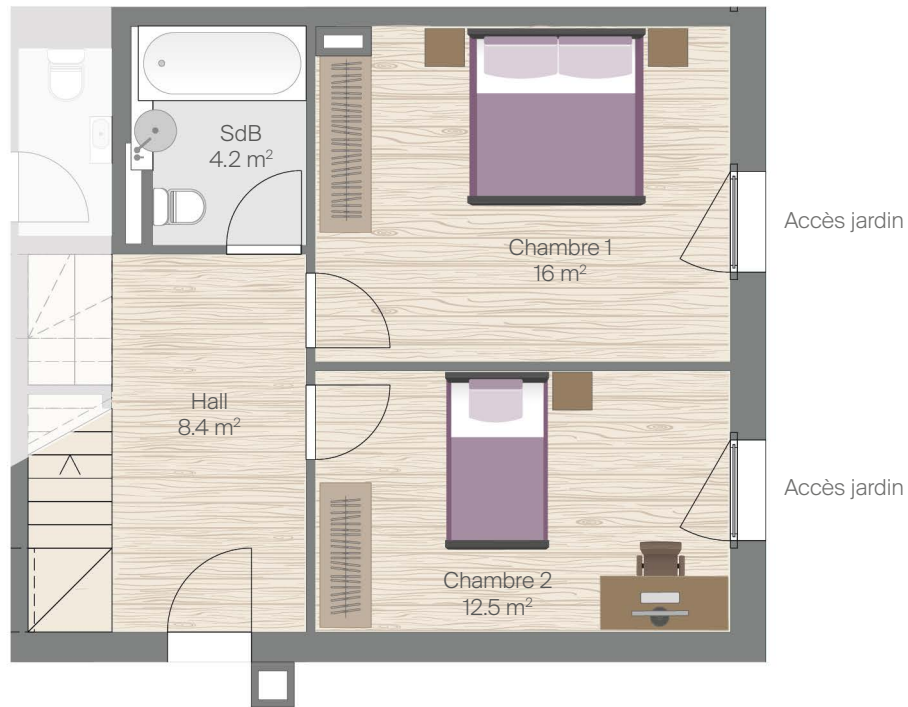

REZ-DE-CHAUSSÉE

ÉTAGE

Appartement 10 – Rez + 1^{er} étage

Typologie	5 pièces
Surface PPE	116 m ²
Surface terrasse	13 m ²
Surface jardin	65 m ²